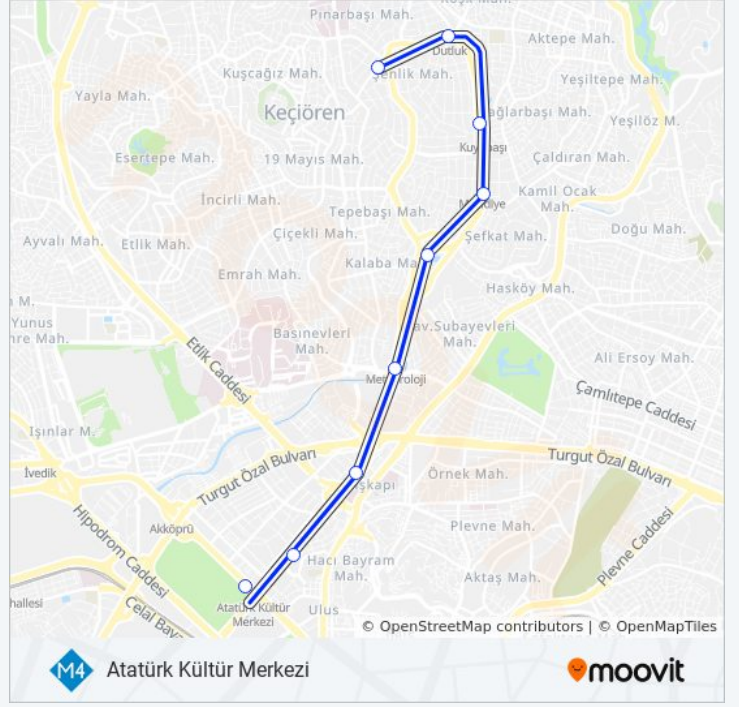

M4 metro saatleri ve güzergah haritaları, moovitapp.com adresinde çevrimdışı bir PDF olarak mevcut. Canlı otobüs saatlerini, tren tarifesi veya metro programlarını ve Ankara konumundaki tüm toplu taşıma araçları için adım adım yol tariflerini görmek için [Moovit uygulamasını](#) sayfasını kullanın.

[Moovit Hakkında](#) • [MaaS Çözümleri](#) • [Desteklenen ülkeler](#) • [Mooviter Topluluğu](#)

© 2023 Moovit - Tüm Hakları Saklıdır

Canlı Varış Saatlerini Kontrol Et