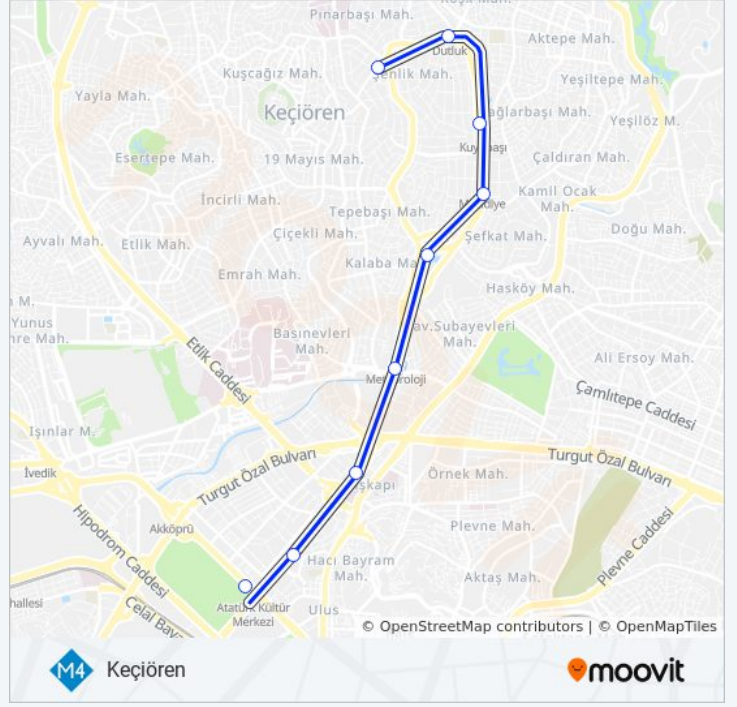

Varış yeri: Keçiören

12 durak

[HAT SAATLERİNİ GÖRÜNTÜLE](#)

Kızılay

Adliye

Gar (Yht)

Atatürk Kültür Merkezi

Aski

Duraklar: 12

Yolculuk Süresi: 22 dk

Hat Özeti:

Varış yeri: Kızılay

12 durak

[HAT SAATLERİNİ GÖRÜNTÜLE](#)

- Şehitler
- Dutluk
- Kuyubaşı
- Mecidiye
- Belediye
- Meteoroloji
- Dışkapı
- Aski
- Atatürk Kültür Merkezi
- Gar (Yht)
- Adliye
- Kızılay